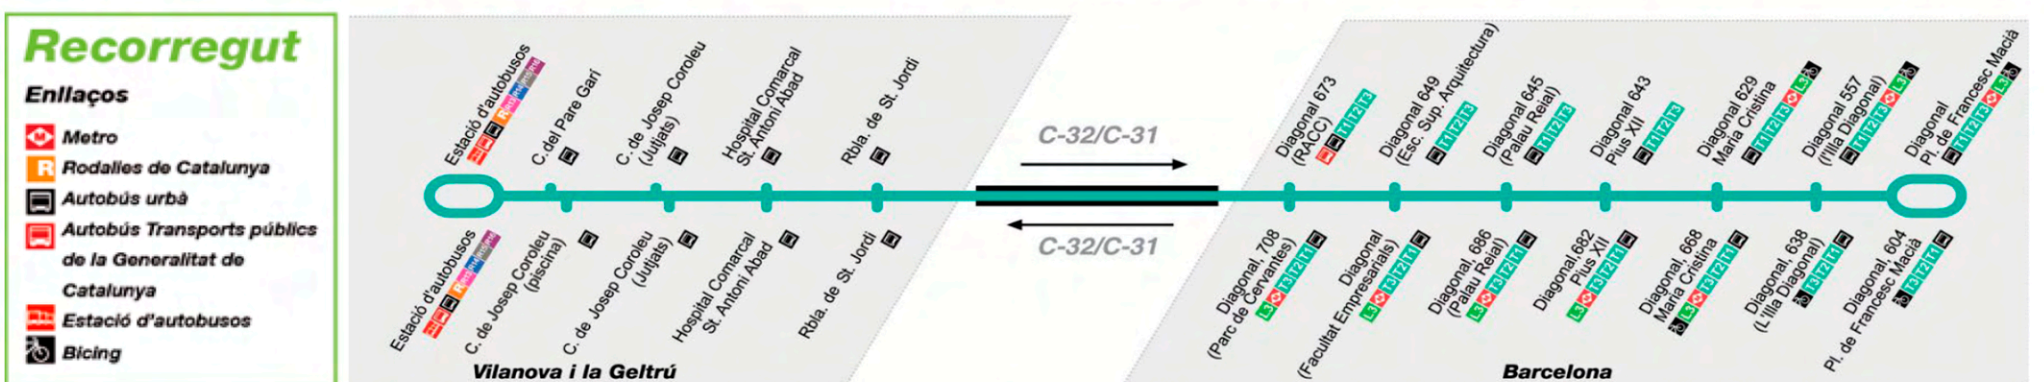

Barcelona							Vilanova i la Geltrú				
Plaça Francesc Macià	Illa Diagonal	Maria Cristina	Pius XXII	Palau Reial	Empresarials	Parc de Cervantes	Rambla Sant Jordi	Sant Antoni Abat	Jutjats	Pobles d'Espanya	Plaça Eduard Maristany
7:55	7:57	7:59	8:01	8:03	8:04	8:05	8:50	8:55	9:00	9:05	9:10
8:10	8:12	8:14	8:16	8:18	8:19	8:20	9:05	9:10	9:15	9:20	9:25
8:25	8:27	8:29	8:31	8:33	8:34	8:35	9:20	9:25	9:30	9:35	9:40
8:55	8:57	8:59	9:01	9:03	9:04	9:05	9:50	9:55	10:00	10:05	10:10
9:25	9:27	9:29	9:31	9:33	9:34	9:35	10:20	10:25	10:30	10:35	10:40
10:05	10:07	10:09	10:11	10:13	10:14	10:15	11:00	11:05	11:10	11:15	11:20
11:05	11:07	11:09	11:11	11:13	11:14	11:15	12:00	12:05	12:10	12:15	12:20
12:05	12:07	12:09	12:11	12:13	12:14	12:15	13:00	13:05	13:10	13:15	13:20
13:05	13:07	13:09	13:11	13:13	13:14	13:15	14:00	14:05	14:10	14:15	14:20
14:05	14:07	14:09	14:11	14:13	14:14	14:15	15:00	15:05	15:10	15:15	15:20
15:05	15:07	15:09	15:11	15:13	15:14	15:15	16:00	16:05	16:10	16:15	16:20
16:05	16:07	16:09	16:11	16:13	16:14	16:15	17:00	17:05	17:10	17:15	17:20
17:05	17:07	17:09	17:11	17:13	17:14	17:15	18:00	18:05	18:10	18:15	18:20
18:05	18:07	18:09	18:11	18:13	18:14	18:15	19:00	19:05	19:10	19:15	19:20
19:05	19:07	19:09	19:11	19:13	19:14	19:15	20:00	20:05	20:10	20:15	20:20
20:05	20:07	20:09	20:11	20:13	20:14	20:15	21:00	21:05	21:10	21:15	21:20
21:05	21:07	21:09	21:11	21:13	21:14	21:15	22:00	22:05	22:10	22:15	22:20
22:05	22:07	22:09	22:11	22:13	22:14	22:15	23:00	23:05	23:10	23:15	23:20

El compliment d'aquests horaris està condicionat a la fluïdesa del trànsit

At. Client: 938 937 060 (Dill-Div feiners 9:00-20:00 | Diss 8:00-17:00)