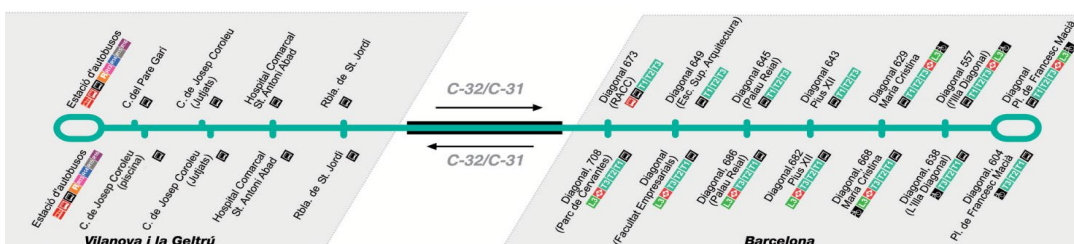

Recorregut

Enllaços

- Metro
- Rodalies de Catalunya
- Autobús urbà
- Autobus Transports públics de la Generalitat de Catalunya
- Estació d'autobusos
- Bicing

El compliment d'aquests horaris està condicionat a la fluïdesa del trànsit

At. Client: 938 937 060 (Dill-Div feiners 9:00-20:00 | Diss 8:00-17:00)

Consulta més horaris
escanejant el codi QR:

www.busgarraf.cat