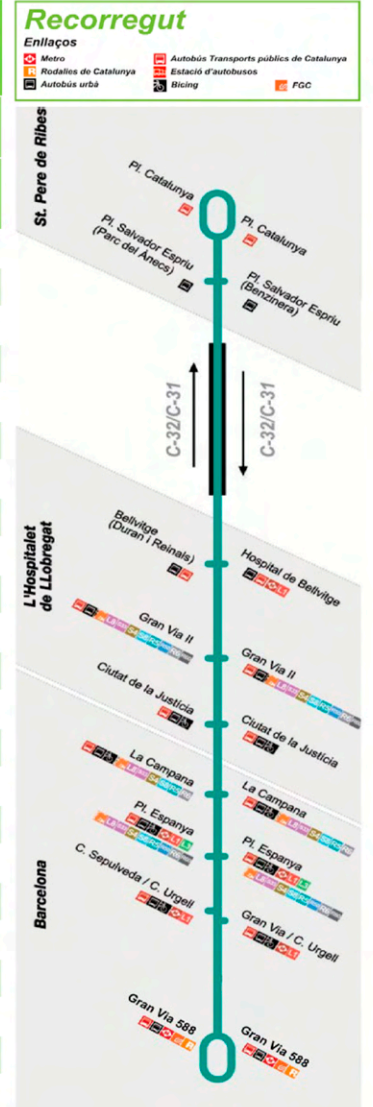

Barcelona					Hospitalet de Llobregat		El Prat de Llobregat		Sant Pere de Ribes		
Gran Via 588	Sepúlveda / Urgell	Plaça Espanya	La Campana	Ciutat Judicial	Gran Via 2	Bellvitge	Tryp	Aeroport	Parc Salvador Espriu	Plaça Catalunya	
	7:00	7:02	7:05	7:08	7:10	7:15	7:20	7:25		7:55	8:00
	7:30	7:32	7:35	7:38	7:40	7:45	7:50	7:55		8:25	8:30
	7:45	7:47	7:50	7:53	7:55	8:00	8:05	8:10		8:40	8:45
	8:00	8:02	8:05	8:08	8:10	8:15	8:20	8:25		8:55	9:00
	8:15	8:17	8:20	8:23	8:25	8:30	8:35	8:40		9:10	9:15
	8:30	8:32	8:35	8:38	8:40	8:45	8:50	8:55		9:25	9:30
	9:20	9:22	9:25	9:28	9:30	9:35	9:40	9:45		10:15	10:20
	10:20	10:22	10:25	10:28	10:30	10:35	10:40	10:45		11:15	11:20
	11:20	11:22	11:25	11:28	11:30	11:35	11:40	11:45		12:15	12:20
	12:20	12:22	12:25	12:28	12:30	12:35	12:40	12:45		13:15	13:20
	13:20	13:22	13:25	13:28	13:30	13:35	13:40	13:45		14:15	14:20
	14:20	14:22	14:25	14:28	14:30	14:35	14:40	14:45		15:15	15:20
	15:20	15:22	15:25	15:28	15:30	15:35	15:40	15:45		16:15	16:20
	16:20	16:22	16:25	16:28	16:30	16:35	16:40	16:45		17:15	17:20
	17:20	17:22	17:25	17:28	17:30	17:35	17:40	17:45		18:15	18:20
	18:20	18:22	18:25	18:28	18:30	18:35	18:40	18:45		19:15	19:20
	19:20	19:22	19:25	19:28	19:30	19:35	19:40	19:45		20:15	20:20
	20:20	20:22	20:25	20:28	20:30	20:35	20:40	20:45		21:15	21:20
**	21:20	21:22	21:25	21:28	21:30	21:35	21:40	21:45	21:50	22:15	22:20
**	22:20	22:22	22:25	22:28	22:30	22:35	22:40	22:45	22:50	23:15	23:20
**	23:20	23:22	23:25	23:28	23:30	23:35	23:40	23:45	23:50	0:15	0:20