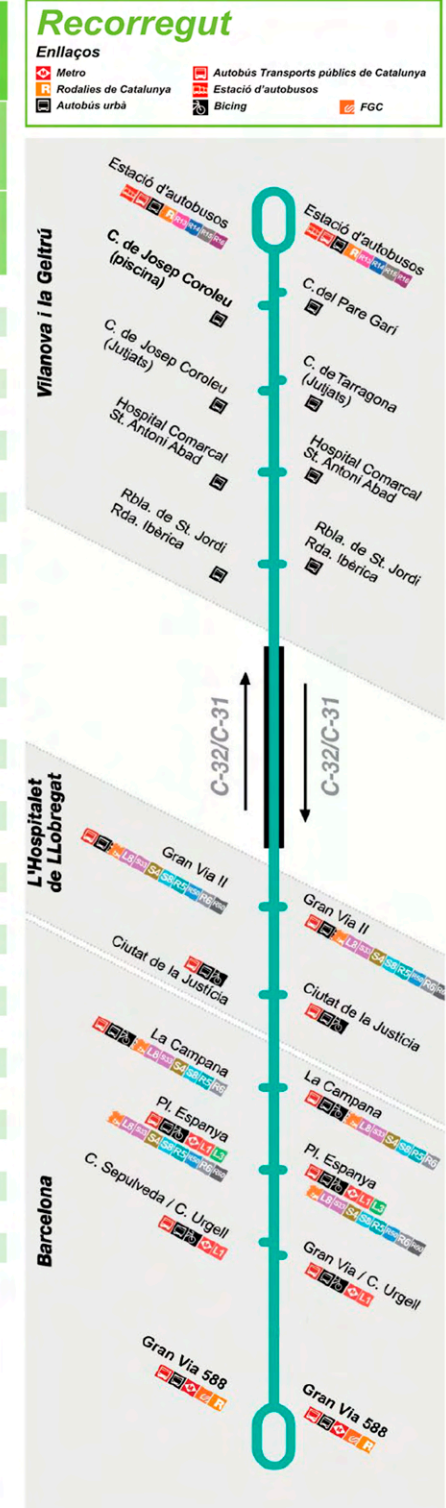

Barcelona					Hospitalet de Llobregat	Vilanova i la Geltrú								
Gran Via 588	Sepúlveda / Urgell	Plaça Espanya	La Campana	Ciutat Judicial	Gran Via 2	Rambla Sant Jordi	Sant Antoni Abat	Jutjats	Josep Coroleu (Piscina)	Plaça Eduard Maristany				
6:40	6:43	6:45	6:48	6:52	6:55	7:30	7:35	7:40	7:45	7:50				
7:10	7:13	7:15	7:18	7:22	7:25	8:00	8:05	8:10	8:15	8:20				
7:40	7:43	7:45	7:48	7:52	7:55	8:30	8:35	8:40	8:45	8:50				
8:10	8:13	8:15	8:18	8:22	8:25	9:00	9:05	9:10	9:15	9:20				
8:40	8:43	8:45	8:48	8:52	8:55	9:30	9:35	9:40	9:45	9:50				
9:10	9:13	9:15	9:18	9:22	9:25	10:00	10:05	10:10	10:15	10:20				
9:40	9:43	9:45	9:48	9:52	9:55	10:30	10:35	10:40	10:45	10:50				
10:10	10:13	10:15	10:18	10:22	10:25	11:00	11:05	11:10	11:15	11:20				
10:40	10:43	10:45	10:48	10:52	10:55	11:30	11:35	11:40	11:45	11:50				
11:10	11:13	11:15	11:18	11:22	11:25	12:00	12:05	12:10	12:15	12:20				
11:40	11:43	11:45	11:48	11:52	11:55	12:30	12:35	12:40	12:45	12:50				
12:10	12:13	12:15	12:18	12:22	12:25	13:00	13:05	13:10	13:15	13:20				
12:40	12:43	12:45	12:48	12:52	12:55	13:30	13:35	13:40	13:45	13:50				
13:10	13:13	13:15	13:18	13:22	13:25	14:00	14:05	14:10	14:15	14:20				
13:40	13:43	13:45	13:48	13:52	13:55	14:30	14:35	14:40	14:45	14:50				
14:10	14:13	14:15	14:18	14:22	14:25	15:00	15:05	15:10	15:15	15:20				
14:40	14:43	14:45	14:48	14:52	14:55	15:30	15:35	15:40	15:45	15:50				
15:10	15:13	15:15	15:18	15:22	15:25	16:00	16:05	16:10	16:15	16:20				
15:40	15:43	15:45	15:48	15:52	15:55	16:30	16:35	16:40	16:45	16:50				
16:10	16:13	16:15	16:18	16:22	16:25	17:00	17:05	17:10	17:15	17:20				
16:40	16:43	16:45	16:48	16:52	16:55	17:30	17:35	17:40	17:45	17:50				
17:10	17:13	17:15	17:18	17:22	17:25	18:00	18:05	18:10	18:15	18:20				
17:40	17:43	17:45	17:48	17:52	17:55	18:30	18:35	18:40	18:45	18:50				
18:10	18:13	18:15	18:18	18:22	18:25	19:00	19:05	19:10	19:15	19:20				
18:40	18:43	18:45	18:48	18:52	18:55	19:30	19:35	19:40	19:45	19:50				
19:10	19:13	19:15	19:18	19:22	19:25	20:00	20:05	20:10	20:15	20:20				
19:40	19:43	19:45	19:48	19:52	19:55	20:30	20:35	20:40	20:45	20:50				
20:10	20:13	20:15	20:18	20:22	20:25	21:00	21:05	21:10	21:15	21:20				
20:40	20:43	20:45	20:48	20:52	20:55	21:30	21:35	21:40	21:45	21:50				
21:10	21:13	21:15	21:18	21:22	21:25	22:00	22:05	22:10	22:15	22:20				
** 21:20	21:23	21:25	21:28	21:32	21:35	23:02	23:07	23:12	23:17	23:25				
** 22:20	22:23	22:25	22:28	22:32	22:35	0:02	0:07	0:12	0:17	0:25				
** 23:20	23:23	23:25	23:28	23:32	23:35	1:02	1:07	1:12	1:17	1:25