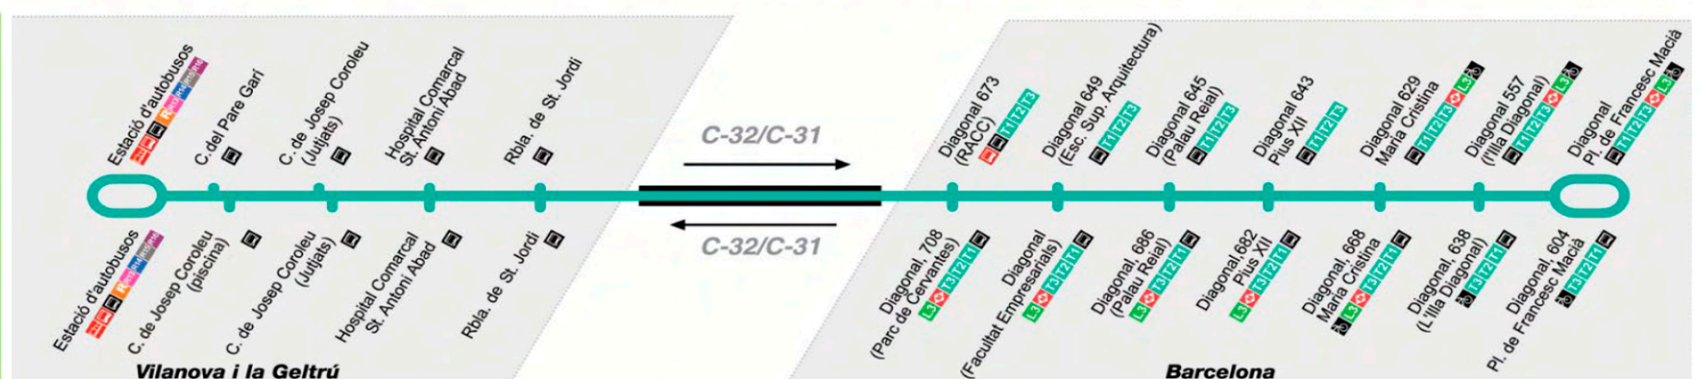

Recorregut

Enllaços

- Metro
- Rodalies de Catalunya
- Autobús urbà
- Autobús Transports públics de la Generalitat de Catalunya
- Estació d'autobusos
- Bicing

El compliment d'aquests horaris està condicionat a la fluïdesa del trànsit

i At. Client: 938 937 060 (Dill-Div feiners 9:00-20:00 | Diss 8:00-17:00)