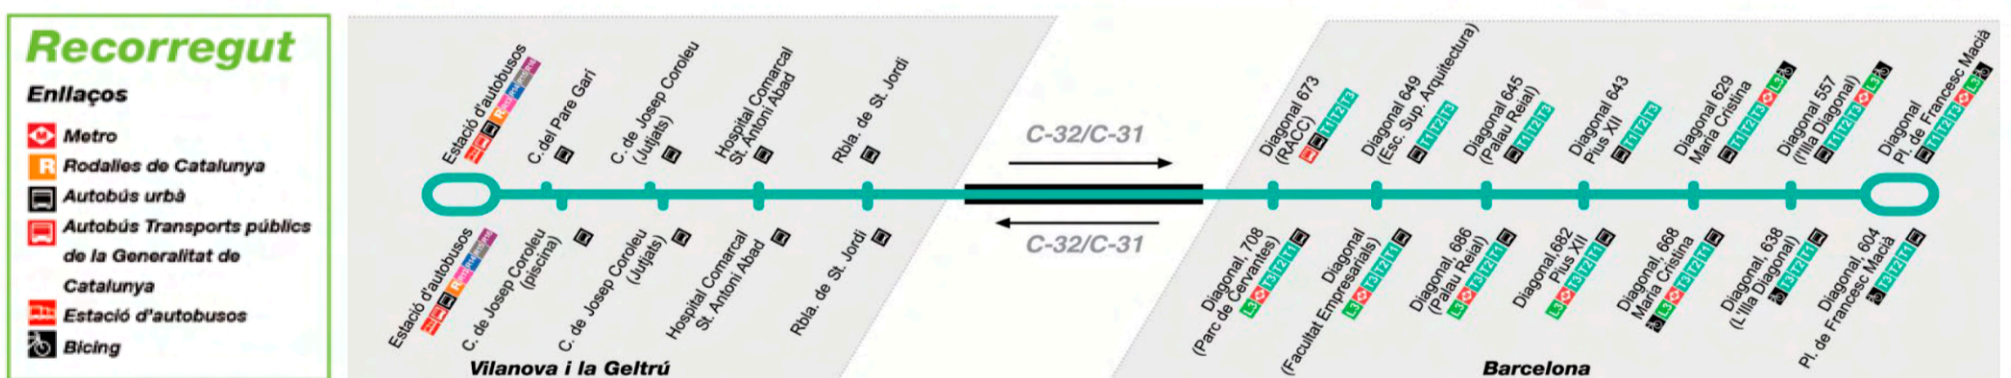

# e15.2 Vilanova i la Geltrú - Barcelona (Diagonal)

**BUS Garraf**  
Grup PLANA

## DE DILLUNS A DIVENDRES (feiners) DEL 5 AL 30 D'AGOST 2024

Barcelona							Vilanova i la Geltrú				
Plaça Francesc Macià	Illa Diagonal	Maria Cristina	Pius XII	Palau Reial	Empresarials	Parc de Cervantes	Rambla Sant Jordi	Sant Antoni Abat	Jutjats	Josep Coroleu (Piscina)	Plaça Eduard Maristany
7:55	7:57	7:59	8:01	8:03	8:04	8:05	8:50	8:55	9:00	9:05	9:10
8:10	8:12	8:14	8:16	8:18	8:19	8:20	9:05	9:10	9:15	9:20	9:25
8:25	8:27	8:29	8:31	8:33	8:34	8:35	9:20	9:25	9:30	9:35	9:40
8:55	8:57	8:59	9:01	9:03	9:04	9:05	9:50	9:55	10:00	10:05	10:10
9:25	9:27	9:29	9:31	9:33	9:34	9:35	10:20	10:25	10:30	10:35	10:40
11:05	11:07	11:09	11:11	11:13	11:14	11:15	12:00	12:05	12:10	12:15	12:20
13:05	13:07	13:09	13:11	13:13	13:14	13:15	14:00	14:05	14:10	14:15	14:20
15:05	15:07	15:09	15:11	15:13	15:14	15:15	16:00	16:05	16:10	16:15	16:20
17:05	17:07	17:09	17:11	17:13	17:14	17:15	18:00	18:05	18:10	18:15	18:20
19:05	19:07	19:09	19:11	19:13	19:14	19:15	20:00	20:05	20:10	20:15	20:20
21:05	21:07	21:09	21:11	21:13	21:14	21:15	22:00	22:05	22:10	22:15	22:20
22:05	22:07	22:09	22:11	22:13	22:14	22:15	23:00	23:05	23:10	23:15	23:20