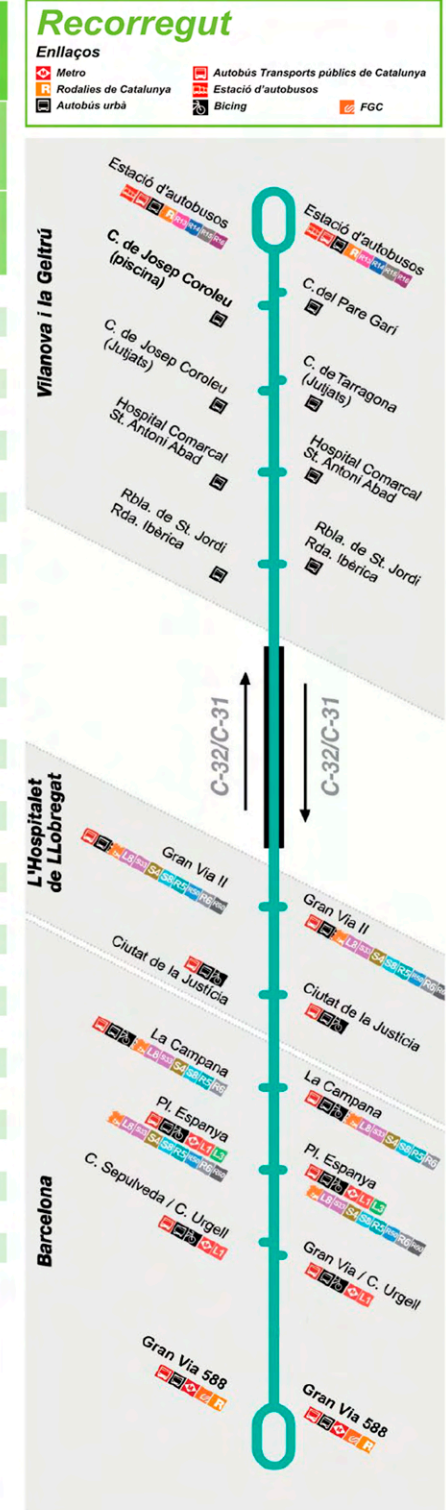

Barcelona					Hospitalet de Llobregat	Vilanova i la Geltrú								
Gran Via 588	Sepúlveda / Urgell	Plaça Espanya	La Campana	Ciutat Judicial	Gran Via 2	Rambla Sant Jordi	Sant Antoni Abat	Jutjats	Josep Coroleu (Piscina)	Plaça Eduard Maristany				
6:40	6:43	6:45	6:48	6:52	6:55	7:30	7:35	7:40	7:45	7:50				
7:10	7:13	7:15	7:18	7:22	7:25	8:00	8:05	8:10	8:15	8:20				
7:40	7:43	7:45	7:48	7:52	7:55	8:30	8:35	8:40	8:45	8:50				
8:10	8:13	8:15	8:18	8:22	8:25	9:00	9:05	9:10	9:15	9:20				
8:40	8:43	8:45	8:48	8:52	8:55	9:30	9:35	9:40	9:45	9:50				
9:10	9:13	9:15	9:18	9:22	9:25	10:00	10:05	10:10	10:15	10:20				
9:40	9:43	9:45	9:48	9:52	9:55	10:30	10:35	10:40	10:45	10:50				
10:10	10:13	10:15	10:18	10:22	10:25	11:00	11:05	11:10	11:15	11:20				
10:40	10:43	10:45	10:48	10:52	10:55	11:30	11:35	11:40	11:45	11:50				
11:10	11:13	11:15	11:18	11:22	11:25	12:00	12:05	12:10	12:15	12:20				
11:40	11:43	11:45	11:48	11:52	11:55	12:30	12:35	12:40	12:45	12:50				
12:10	12:13	12:15	12:18	12:22	12:25	13:00	13:05	13:10	13:15	13:20				
12:40	12:43	12:45	12:48	12:52	12:55	13:30	13:35	13:40	13:45	13:50				
13:10	13:13	13:15	13:18	13:22	13:25	14:00	14:05	14:10	14:15	14:20				
13:40	13:43	13:45	13:48	13:52	13:55	14:30	14:35	14:40	14:45	14:50				
14:10	14:13	14:15	14:18	14:22	14:25	15:00	15:05	15:10	15:15	15:20				
14:40	14:43	14:45	14:48	14:52	14:55	15:30	15:35	15:40	15:45	15:50				
15:10	15:13	15:15	15:18	15:22	15:25	16:00	16:05	16:10	16:15	16:20				
15:40	15:43	15:45	15:48	15:52	15:55	16:30	16:35	16:40	16:45	16:50				
16:10	16:13	16:15	16:18	16:22	16:25	17:00	17:05	17:10	17:15	17:20				
16:40	16:43	16:45	16:48	16:52	16:55	17:30	17:35	17:40	17:45	17:50				
17:10	17:13	17:15	17:18	17:22	17:25	18:00	18:05	18:10	18:15	18:20				
17:40	17:43	17:45	17:48	17:52	17:55	18:30	18:35	18:40	18:45	18:50				
18:10	18:13	18:15	18:18	18:22	18:25	19:00	19:05	19:10	19:15	19:20				
18:40	18:43	18:45	18:48	18:52	18:55	19:30	19:35	19:40	19:45	19:50				
19:10	19:13	19:15	19:18	19:22	19:25	20:00	20:05	20:10	20:15	20:20				
19:40	19:43	19:45	19:48	19:52	19:55	20:30	20:35	20:40	20:45	20:50				
20:10	20:13	20:15	20:18	20:22	20:25	21:00	21:05	21:10	21:15	21:20				
20:40	20:43	20:45	20:48	20:52	20:55	21:30	21:35	21:40	21:45	21:50				
21:10	21:13	21:15	21:18	21:22	21:25	22:00	22:05	22:10	22:15	22:20				
** 21:20	21:23	21:25	21:28	21:32	21:35	23:02	23:07	23:12	23:17	23:25				
** 22:20	22:23	22:25	22:28	22:32	22:35	0:02	0:07	0:12	0:17	0:25				
** 23:20	23:23	23:25	23:28	23:32	23:35	1:02	1:07	1:12	1:17	1:25